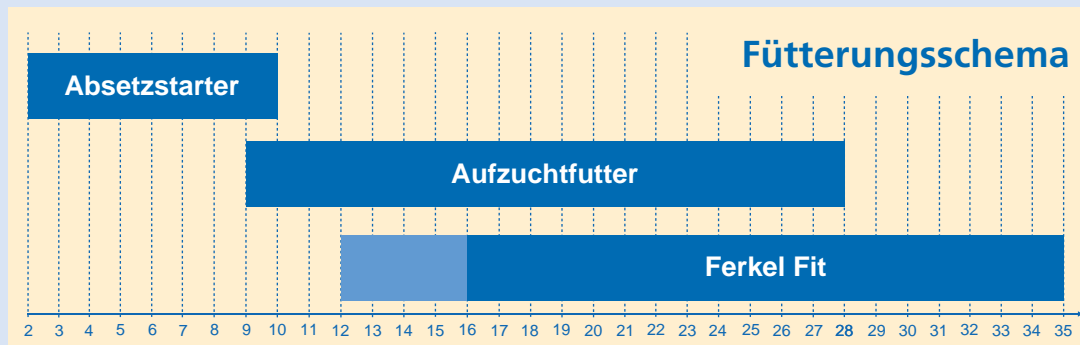

ERFOLGSREZEPTE

optigrain

- ▶ aufgeschl. Weizen, Gerste, Mais
- ▶ hohes Quellvermögen
- ▶ schnelle Verdauung
- ▶ schmackhaft

Ihr Nutzen

- saubere Tiere
- top Futtermittelverwertung
- homogener Futterbrei
- hohe Futteraufnahme