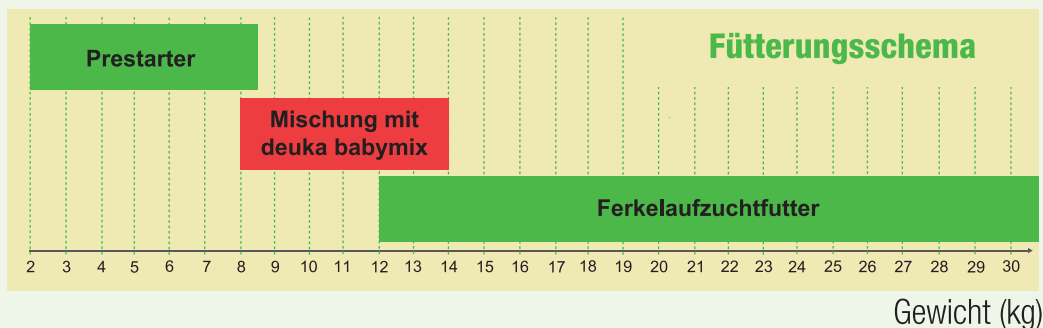

deuka babymix

Der Ferkelergänzer für
den Aufzuchtstart

- ✓ hohe Futteraufnahme
- ✓ top Verdaulichkeit
- ✓ homogener Futterbrei
- ✓ niedriges Säurebindungsvermögen

Mit
Proteinhydrolysat
vom Schwein

Nährstoffgehalte		babymix
Rohprotein	%	23,00
Lysin	%	2,35
Methionin	%	0,60
Energie	MJ ME	14,00
Calcium	%	1,25
Phosphor	%	0,75
Natrium	%	0,38

Mischungsbeispiel		Aufzuchtmischung	
deuka babymix	%		50,00
W-Gerste	%		25,00
Weizen	%		24,00
Sojaöl	%		1,00
Inhaltsstoffe			
Rohprotein	%		17,00
Lysin	%		1,35
Energie	MJ ME/kg		13,80

Die Produktberater unseres Hauses stehen Ihnen gern zur Verfügung, um Sie in allen Fragen der Fütterung und Haltung zu beraten.