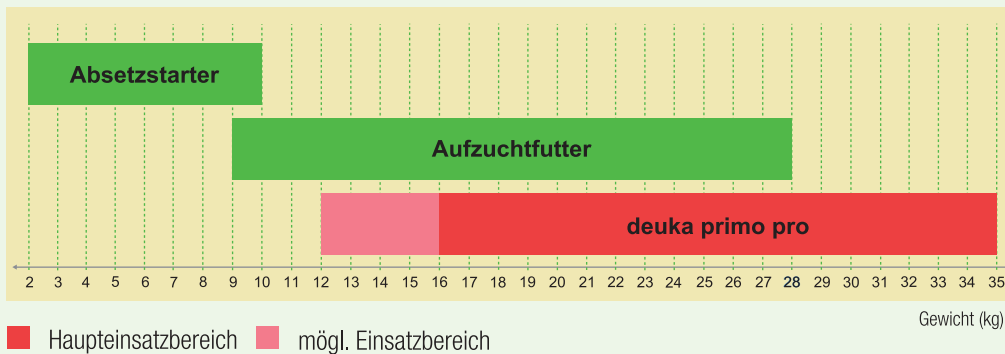

deuka primo pro

Für Spitzenleistung in der Wachstumsphase

- ✓ beste Zunahmen
- ✓ optimaler Fleischansatz
- ✓ top Futtermittelverwertung
- ✓ vitale Ferkel
- ✓ homogener Futterbrei

Nährstoffgehalte		primo pro
Rohprotein	%	17,50
Lysin	%	1,20
Methionin	%	0,36
Energie	MJ ME	13,40
Calcium	%	0,75
Phosphor	%	0,55
Natrium	%	0,20

Zusatzstoffe		primo pro
Vitamin A	I.E.	15.000
Vitamin D ₃	I.E.	2.000
Vitamin E	I.E.	100
Phytase		***
Enzyme		***
Probiotikum		***
optigrain		***

optigrain

- ▶ aufgeschl. Weizen, Gerste, Mais
- ▶ hohes Quellvermögen
- ▶ schnelle Verdauung
- ▶ schmackhaft

Ihr Nutzen

- saubere Tiere
- top Futtermittelverwertung
- homogener Futterbrei
- hohe Futtermittelaufnahme

Fütterungsschema

Fütterungsempfehlung:
Vorzugsweise ab ca. 15 kg Lebendgewicht bis 35 kg Lebendgewicht füttern.