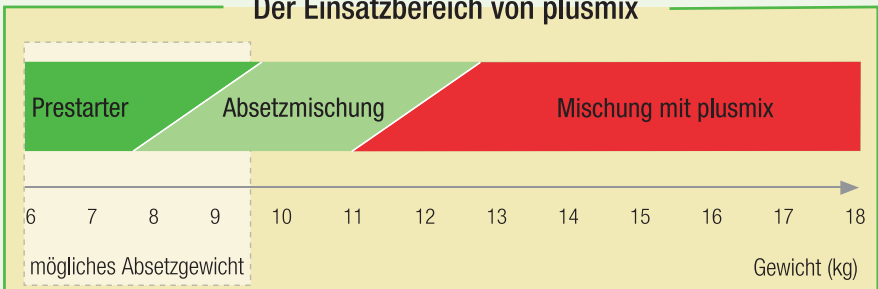

Aufzuchtmischungen

Komponenten (%)	Weizen / Triticale	40	26	50	38
	Gerste	35	20	24	20
	Mais				15
	CCM-Sil. 65 % TS		30		
	Sojaöl			1	1
	plusmix	25	24	25	26
Nährstoffe	ME (MJ/kg)	13,4	13,6	13,7	13,8
	Rohprotein (g/kg)	170	168	170	168
	Lysin (g/kg)	11,9	12,0	11,8	12,0

Der Einsatzbereich von plusmix

Fütterungsempfehlung:

Mit ca. 25 % zu Getreide = Ferkelaufzuchtmischung ab ca. 12,5 kg Lebendgewicht; vorzugsweise im Anschluss an primo care oder eine bapymix-Mischung füttern.

Haben Sie spezielle Anforderungen an Ihre Mischung (Nährstoffe oder Komponenten)? Sprechen Sie bitte mit Ihrem deuka Fachberater bzw. Ihrem deuka Landwarenhandel.

Ihr deuka-Beratungsdienst

Postfach 10 19 45 • 40010 Düsseldorf

Telefon: 0211/ 30 34-0 • Telefax: 0211/ 30 34-224

Internet: www.deuka.de • e-mail: futterkonzepte@deuka.de

Die Erreichung der hier beschriebenen Leistungen und Effekte setzt voraus, dass sich übrige Einflussfaktoren wie Tiergesundheit und -umwelt nicht leistungsbegrenzend auswirken.